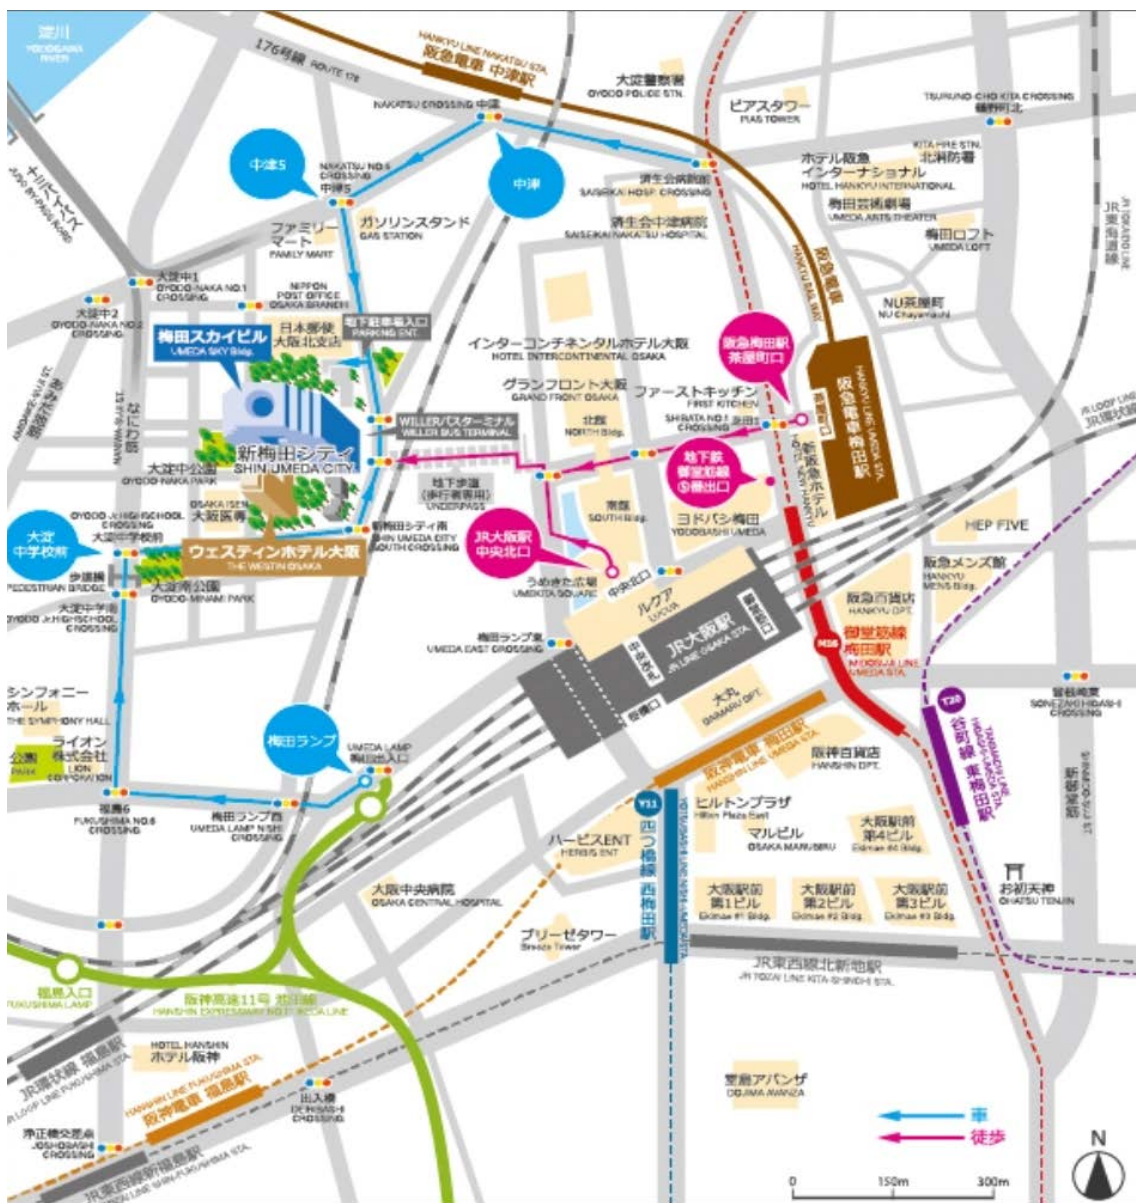

【地図】

【連絡先】 エーザイ株式会社 稲葉洋平 TEL:080-9039-7610