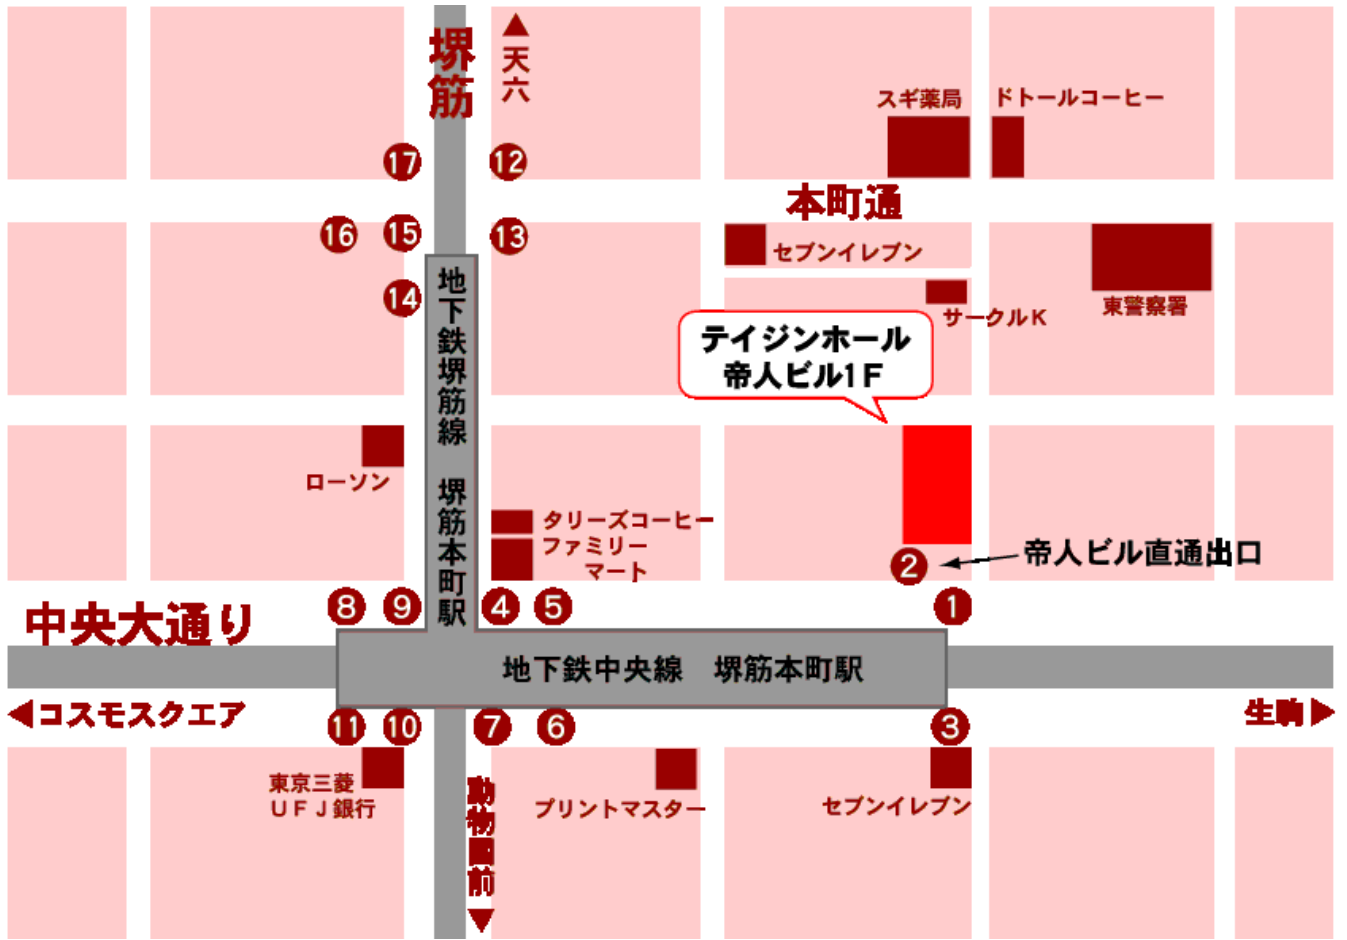

# 帝人ホール 案内地図

## 電車にて

地下鉄中央線・堺筋線 堺筋本町東出口(2号出口)から専用通路あり

### ■梅田方面より

御堂筋線を南へ船場センタービル(中央大通り)左折、中央大通りを東へ直進、堺筋を越え、2つ目の信号左角

### ■神戸・岸和田方面から

阪神高速神戸線・湾岸線、阿波座出口を下り左側 側道を直進、堺筋を越え2つ目の信号の(船場センタービル1号館と2号館の間)左角